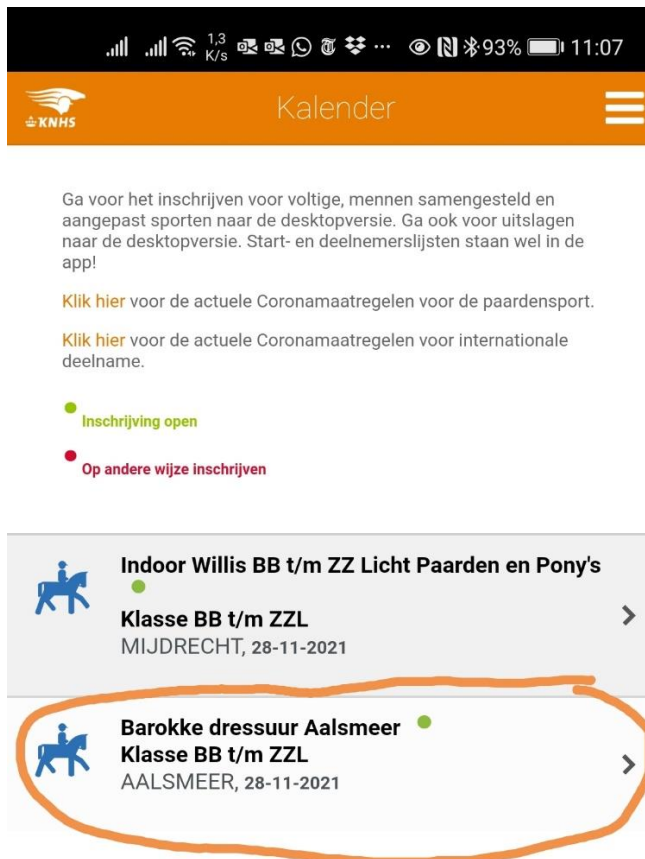

Website van Mijn KNHS

- Zoek een wedstrijd op binnen de selectieperiode en klik op voorbeeld

Za 6-11-2021	Dressuur wedstrijd avond Meers Paarden Centrum Pony en Paard	Meers Paarden Centrum	NIEUW-VENNEP	Dressuur	B t/m ZZL	Goedgekeurd	Bewerken Voorbeeld Inschrijvingen (12)
-----------------	---	--------------------------	--------------	----------	-----------	-------------	--

- Kik onder de grijze tegels op "Meer informatie"

Dressuur wedstrijd avond Meers Paarden Centrum op zaterdag 06-11-2021

1 selecteer ruitser Patricia Van Marie Account koppelen	2 selecteer paard Aanvraag startpas	3 details <input type="checkbox"/> Hors Concours	4 opmerkingen Aantal karakters 255
--	---	--	--

Meers Paarden Centrum, NIEUW-VENNEP, Categorie 3, Indoor [meer informatie](#)

Terug

Deelnemerslijst

Inschrijven

- Kijk onder Details voor de regio

Details	
Vraagprogramma:	W084644
Regio:	Noord-Holland, KNHS Regio
Aanvulling federatie:	
Paard/Pony:	Pony en Paard
Niveau:	Categorie 3
Open voor:	Onbeperkt
Selectiemoment:	Nee
Status:	Goedgekeurd, Inschrijven mogelijk t/m 29-10-2021 00:00:00
Inschrijven vanaf:	28-8-2021
Inschrijven tot:	29-10-2021
Bijschrijvingen t/m:	30-10-2021
Locatie:	Meers Paarden Centrum IJweg 1273 2152 NA NIEUW- VENNEP

Deze is uitgeschreven vanuit de regio Noord-Holland
Deze wedstrijd **telt wel mee** voor de selectie

Mijn KNHS app

- Zoek in de wedstrijdkalender een wedstrijd op binnen de selectieperiode en klik op die wedstrijd