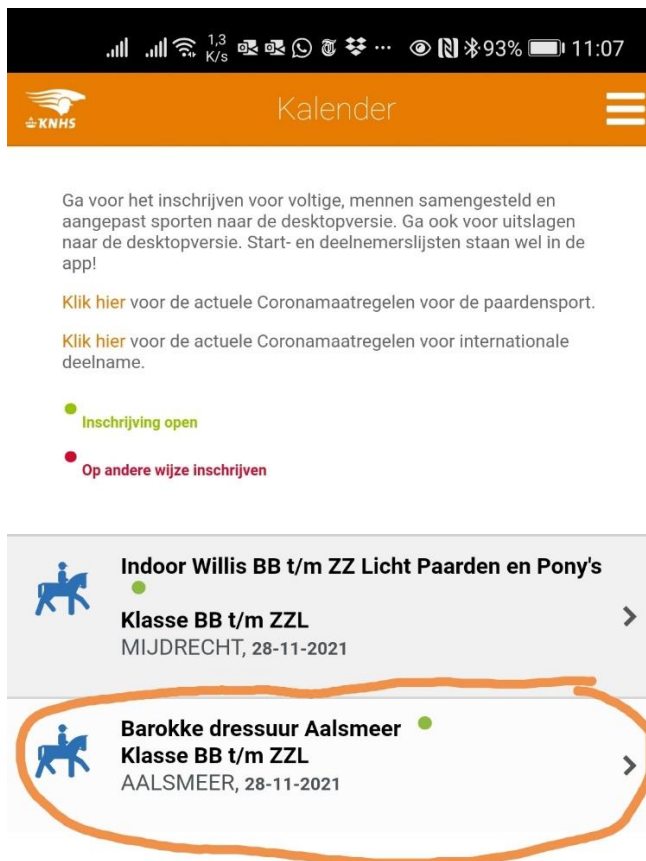

Website van Mijn KNHS

- Zoek een wedstrijd op binnen de selectieperiode en klik op voorbeeld

| | | | | | | | |
|-----------------|---|--------------------------|--------------|----------|-----------|-------------|--|
| Za 6-11-2021 | Dressuur wedstrijd avond Meers Paarden Centrum Pony en Paard | Meers Paarden Centrum | NIEUW-VENNEP | Dressuur | B t/m ZZL | Goedgekeurd | Bewerken Voorbeeld Inschrijvingen (12) |
|-----------------|---|--------------------------|--------------|----------|-----------|-------------|--|

- Kik onder de grijze tegels op "Meer informatie"

Dressuur wedstrijd avond Meers Paarden Centrum op zaterdag 06-11-2021

| | | | |
|--|---|--|--|
| 1 selecteer ruitser Patricia Van Marie Account koppelen | 2 selecteer paard Aanvraag startpas | 3 details <input type="checkbox"/> Hors Concours | 4 opmerkingen Aantal karakters 255 |
|--|---|--|--|

Meers Paarden Centrum, NIEUW-VENNEP, Categorie 3, Indoor [meer informatie](#)

Terug

Deelnemerslijst

Inschrijven

- Kijk onder Details voor de regio

| Details | |
|-----------------------|--|
| Vraagprogramma: | W084644 |
| Regio: | Noord-Holland, KNHS Regio |
| Aanvulling federatie: | |
| Paard/Pony: | Pony en Paard |
| Niveau: | Categorie 3 |
| Open voor: | Onbeperkt |
| Selectiemoment: | Nee |
| Status: | Goedgekeurd, Inschrijven mogelijk t/m 29-10-2021 00:00:00 |
| Inschrijven vanaf: | 28-8-2021 |
| Inschrijven tot: | 29-10-2021 |
| Bijschrijvingen t/m: | 30-10-2021 |
| Locatie: | Meers Paarden Centrum IJweg 1273 2152 NA NIEUW- VENNEP |

Deze is uitgeschreven vanuit de regio Noord-Holland
Deze wedstrijd **telt wel mee** voor de selectie

Mijn KNHS app

- Zoek in de wedstrijdkalender een wedstrijd op binnen de selectieperiode en klik op die wedstrijd