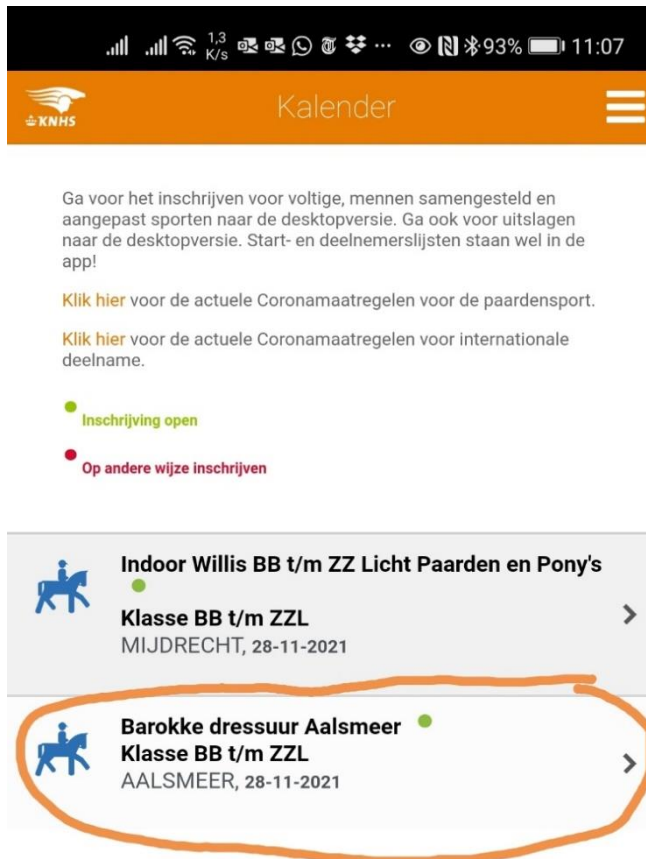

- Kijk onder de grijze tegels op “Meer informatie”

Dressuur wedstrijd avond Meers Paarden Centrum op zaterdag 06-11-2021

| | | | |
|--|-------------------|---|---------------------------------------|
| 1 selecteer ruiter Patricia Van Marle | 2 selecteer paard | 3 details <input type="checkbox"/> Hors Concours | 4 opmerkingen Aantal karakters 255 |
|--|-------------------|---|---------------------------------------|

Meers Paarden Centrum, NIEUW-VENNEP, Categorie 3, Indoor [meer informatie](#)

Terug

Deelnemerslijst

Inschrijven

- Kijk onder Details voor de regio

| | |
|------------------------|--|
| Details | |
| Vraagprogramma: | W084644 |
| Regio: | Noord-Holland, KNHS Regio |
| Aanvulling federatie: | |
| Paard/Pony: | Pony en Paard |
| Niveau: | Categorie 3 |
| Open voor: | Onbeperkt |
| Selectiemoment: | Nee |
| Status: | Goedgekeurd, Inschrijven mogelijk t/m 29-10-2021 00:00:00 |
| Inschrijven vanaf: | 28-8-2021 |
| Inschrijven tot: | 29-10-2021 |
| Bijinschrijvingen t/m: | 30-10-2021 |
| Locatie: | Meers Paarden Centrum IJweg 1273 2152 NA NIEUW- VENNEP |

Deze is uitgeschreven vanuit de regio Noord-Holland
Deze wedstrijd **telt wel mee** voor de selectie

Mijn KNHS app

- Zoek in de wedstrijdkalender een wedstrijd op binnen de selectieperiode en klik op die wedstrijd